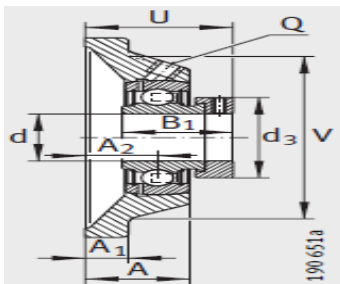

外球面轴承,轴承座单元

四螺栓法兰式 d 45-60mm-PCJ45-FA125

参数信息:

PCF, PCJ, PCJ..-FA125, RCJ, RCJ..-FA125, RCJ..-FA164, RCJO, TCJ, PCJY, RCJY, RCJY..-JIS, RCJL

PCF

PCJ (N-FA125, -FA125)

RCJ (N-FA125, -FA125, -FA164), RCJO, TCJ

型号:

单元: PCJ45-FA125

轴承座: GG.CJ09-FA125.1

外球面球轴承: GRAE45-NPP-B-FA125.5

质量 kg: 2.22

尺寸:

d:	45
L:	137
A:	13
N:	14
B:	-
B:	43.8
J:	105
A:	24
Q:	Rp1/8
d max.:	63
A:	35
U:	56.7
V:	116

基本额定载荷: