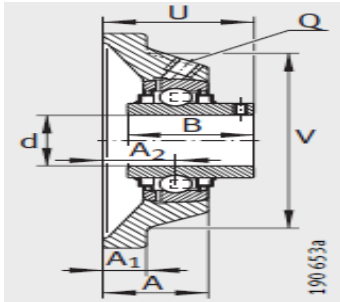

RCJY (-JIS)