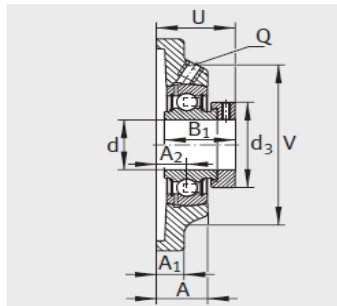

外球面轴承,轴承座单元

四螺栓法兰式 d 45-60mm-PCJ45-FA125

参数信息:

PCF, PCJ, PCJ..-FA125, RCJ, RCJ..-FA125, RCJ..-FA164, RCJO, TCJ, PCJY, RCJY, RCJY..-JIS, RCJL

PCF

PCJ (N-FA125, -FA125)

RCJ (N-FA125, -FA125, -FA164), RCJO, TCJ

型号:

单元: PCJ45-FA125

轴承座: GG.CJ09-FA125.1

外球面球轴承: GRAE45-NPP-B-FA125.5

质量 kg: 2.22

尺寸:

d:	45
L:	137
A:	13
N:	14
B:	-
B:	43.8
J:	105
A:	24
Q:	Rp1/8
d max.:	63
A:	35
U:	56.7
V:	116

基本额定载荷: