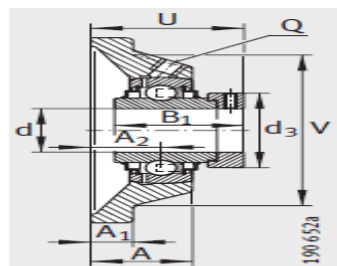

外球面轴承,轴承座单元

四螺栓法兰式 d 45-60mm-PCJ45-FA125

参数信息:

PCF, PCJ, PCJ..-FA125, RCJ, RCJ..-FA125, RCJ..-FA164, RCJO, TCJ, PCJY, RCJY, RCJY..-JIS, RCJL

PCF

PCJ (N-FA125, -FA125)

RCJ (N-FA125, -FA125, -FA164), RCJO, TCJ

型号:

单元: PCJ45-FA125

轴承座: GG.CJ09-FA125.1

外球面球轴承: GRAE45-NPP-B-FA125.5

质量 kg: 2.22

尺寸:

d:	45
L:	137
A:	13
N:	14
B:	-
B:	43.8
J:	105
A:	24
Q:	Rp1/8
d max.:	63
A:	35
U:	56.7
V:	116

基本额定载荷: