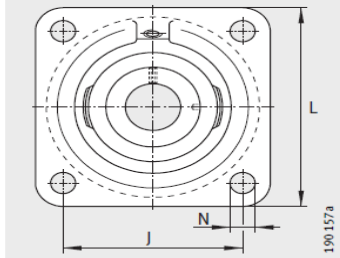

外球面轴承,轴承座单元

四螺栓法兰式 d 45-60mm-PCJ45-FA125

参数信息:

PCF, PCJ, PCJ..-FA125, RCJ, RCJ..-FA125, RCJ..-FA164, RCJO, TCJ, PCJY, RCJY, RCJY..-JIS, RCJL

PCF

PCJ (N-FA125, -FA125)

RCJ (N-FA125, -FA125, -FA164), RCJO, TCJ

型号:

单元: PCJ45-FA125

轴承座: GG.CJ09-FA125.1

外球面球轴承: GRAE45-NPP-B-FA125.5

质量 kg: 2.22

尺寸:

d:	45
L:	137
A:	13
N:	14
B:	-
B:	43.8
J:	105
A:	24
Q:	Rp1/8
d max.:	63
A:	35
U:	56.7
V:	116

基本额定载荷: