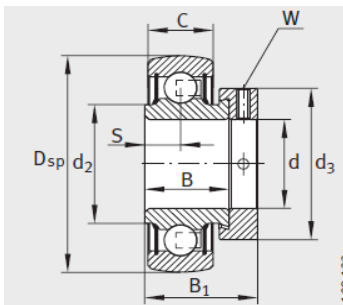

外球面轴承,轴承座单元

带偏心套的外球面球轴承 d 40-55mm-**GRAE45-NPP-B-FA125.5**

参数信息:

GRAE...NPP-B

RAE...NPP-B、 RALE...NPP-B

GE...KRR-B、 E...KRR-B、
GE...KLL-B

GE...KTT-B

型号 :	GRAE45-NP P-B-FA125.5
质量 m kg :	0.69

尺寸 :	
d :	45
Dsp :	85
C :	22
C :	-
B :	30.2
S :	11
d :	-
d :	54.3
D :	-
C :	6.4
B :	43.8
dmax. :	63
W :	5

基本额定载荷 :	
动载荷 N :	32500
静载荷 N :	20400
参考轴承 :	6209

GE..-KRR-B-2C

: