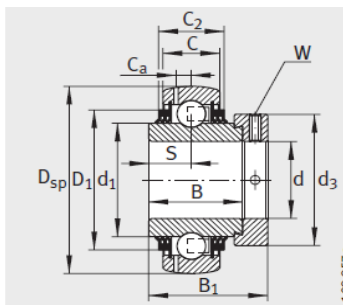

外球面轴承,轴承座单元

带偏心套的外球面球轴承 d 40-55mm-**GRAE45-NPP-B-FA125.5**

参数信息:

GRAE...NPP-B

RAE...NPP-B、 RALE...NPP-B

GE...KRR-B、 E...KRR-B、
GE...KLL-B

GE...KTT-B

型号 :	GRAE45-NP P-B-FA125.5
质量 m kg :	0.69

尺寸 :	
d :	45
Dsp :	85
C :	22
C :	-
B :	30.2
S :	11
d :	-
d :	54.3
D :	-
C :	6.4
B :	43.8
dmax. :	63
W :	5

基本额定载荷 :	
动载荷 N :	32500
静载荷 N :	20400
参考轴承 :	6209

GE..-KRR-B-2C

: