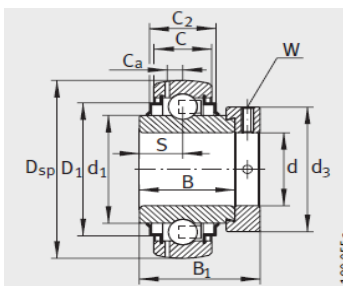

外球面轴承,轴承座单元

带偏心套的外球面球轴承 d 40-55mm-**GRAE45-NPP-B-FA125.5**

参数信息:

GRAE...NPP-B

RAE...NPP-B、 RALE...NPP-B

GE...KRR-B、 E...KRR-B、
GE...KLL-B

GE...KTT-B

型号 :	GRAE45-NP P-B-FA125.5
质量 m kg :	0.69

尺寸 :	
d :	45
Dsp :	85
C :	22
C :	-
B :	30.2
S :	11
d :	-
d :	54.3
D :	-
C :	6.4
B :	43.8
dmax. :	63
W :	5

基本额定载荷 :	
动载荷 N :	32500
静载荷 N :	20400
参考轴承 :	6209

GE..-KRR-B-2C

: