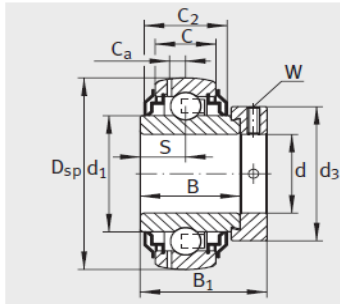

外球面轴承,轴承座单元

带偏心套的外球面球轴承 d 40-55mm-**GRAE45-NPP-B-FA125.5**

参数信息:

GRAE...NPP-B

RAE...NPP-B、 RALE...NPP-B

GE...KRR-B、 E...KRR-B、
GE...KLL-B

GE...KTT-B

型号 :	GRAE45-NP P-B-FA125.5
质量 m kg :	0.69

尺寸 :	
d :	45
Dsp :	85
C :	22
C :	-
B :	30.2
S :	11
d :	-
d :	54.3
D :	-
C :	6.4
B :	43.8
dmax. :	63
W :	5

基本额定载荷 :	
动载荷 N :	32500
静载荷 N :	20400
参考轴承 :	6209

GE..-KRR-B-2C

: