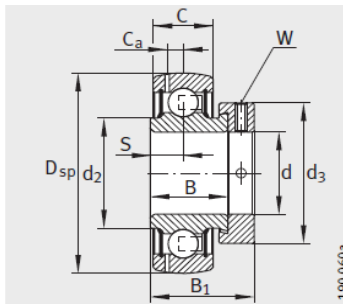

外球面轴承,轴承座单元

带偏心套的外球面球轴承 d 40-55mm-**GRAE45-NPP-B-FA125.5**

参数信息:

GRAE...NPP-B

RAE...NPP-B、 RALE...NPP-B

GE...KRR-B、 E...KRR-B、
GE...KLL-B

GE...KTT-B

型号 :	GRAE45-NP P-B-FA125.5
质量 m kg :	0.69

尺寸 :	
d :	45
Dsp :	85
C :	22
C :	-
B :	30.2
S :	11
d :	-
d :	54.3
D :	-
C :	6.4
B :	43.8
dmax. :	63
W :	5

基本额定载荷 :	
动载荷 N :	32500
静载荷 N :	20400
参考轴承 :	6209

GE..-KRR-B-2C

: