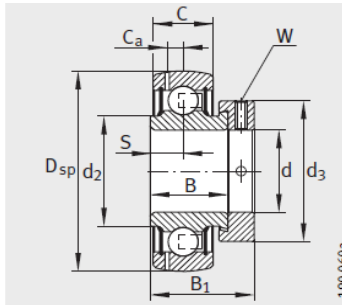

外球面轴承,轴承座单元

带偏心套的外球面球轴承 d 40-55mm- GRAE40-NPP-B

参数信息:

GRAE...NPP-B

RAE...NPP-B、 RALE...NPP-B

GE...KRR-B、 E...KRR-B、
GE...KLL-B

GE...KTT-B

型号 :	GRAE40-NPP-B
质量 m kg :	0.62

尺寸 :	
d :	40
Dsp :	80
C :	21
C :	-
B :	30.2
S :	11
d :	-
d :	49.4
D :	-
C :	6.4
B :	43.8
dmax. :	58
W :	5

基本额定载荷 :

动载荷 N :	32500
静载荷 N :	19800
参考轴承 :	6208

GE..-KRR-B-2C

: