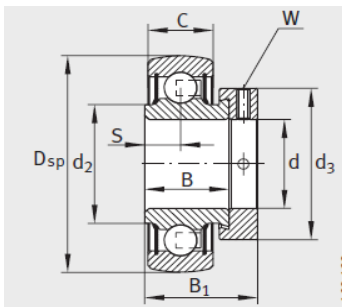

外球面轴承,轴承座单元

带偏心套的外球面球轴承 d 40-55mm- GRAE40-NPP-B

参数信息:

GRAE...NPP-B

RAE...NPP-B、 RALE...NPP-B

GE...KRR-B、 E...KRR-B、
GE...KLL-B

GE...KTT-B

型号 :	GRAE40-NPP-B
质量 m kg :	0.62

尺寸 :	
d :	40
Dsp :	80
C :	21
C :	-
B :	30.2
S :	11
d :	-
d :	49.4
D :	-
C :	6.4
B :	43.8
dmax. :	58
W :	5

基本额定载荷 :

动载荷 N :	32500
静载荷 N :	19800
参考轴承 :	6208

GE..-KRR-B-2C

: