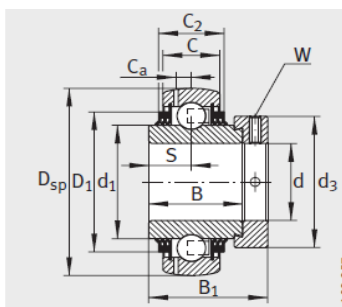

外球面轴承,轴承座单元

带偏心套的外球面球轴承 d 40-55mm- GRAE40-NPP-B

参数信息:

GRAE...NPP-B

RAE...NPP-B、 RALE...NPP-B

GE...KRR-B、 E...KRR-B、
GE...KLL-B

GE...KTT-B

型号 :	GRAE40-NPP-B
质量 m kg :	0.62

尺寸 :	
d :	40
Dsp :	80
C :	21
C :	-
B :	30.2
S :	11
d :	-
d :	49.4
D :	-
C :	6.4
B :	43.8
dmax. :	58
W :	5

基本额定载荷 :

动载荷 N :	32500
静载荷 N :	19800
参考轴承 :	6208

GE..-KRR-B-2C

: