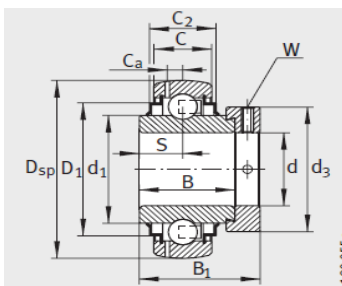

外球面轴承,轴承座单元

带偏心套的外球面球轴承 d 40-55mm- GRAE40-NPP-B

参数信息:

GRAE...NPP-B

RAE...NPP-B、 RALE...NPP-B

GE...KRR-B、 E...KRR-B、
GE...KLL-B

GE...KTT-B

型号 :	GRAE40-NPP-B
质量 m kg :	0.62

尺寸 :	
d :	40
Dsp :	80
C :	21
C :	-
B :	30.2
S :	11
d :	-
d :	49.4
D :	-
C :	6.4
B :	43.8
dmax. :	58
W :	5

基本额定载荷 :

动载荷 N :	32500
静载荷 N :	19800
参考轴承 :	6208

GE..-KRR-B-2C

: