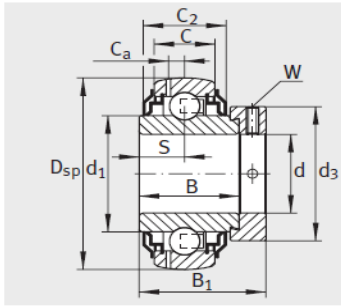

外球面轴承,轴承座单元

带偏心套的外球面球轴承 d 40-55mm- GRAE40-NPP-B

参数信息:

GRAE...NPP-B

RAE...NPP-B、 RALE...NPP-B

GE...KRR-B、 E...KRR-B、
GE...KLL-B

GE...KTT-B

型号 :	GRAE40-NPP-B
质量 m kg :	0.62

尺寸 :	
d :	40
Dsp :	80
C :	21
C :	-
B :	30.2
S :	11
d :	-
d :	49.4
D :	-
C :	6.4
B :	43.8
dmax. :	58
W :	5

基本额定载荷 :

动载荷 N :	32500
静载荷 N :	19800
参考轴承 :	6208

GE..-KRR-B-2C

: