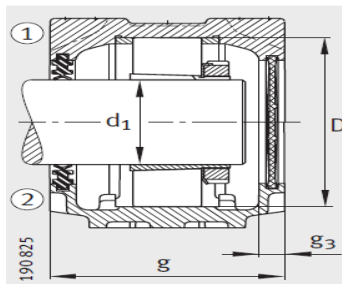

轴承座

d1 31.75-35mm-SNV090-L

参数信息:

- ① 定位轴承
- ② 浮动轴承

双唇密封 DH
 端盖 DKV

毛毡密封 FSV

型号:

轴承:	SNV090-L
座轴承:	22308-E1-K
紧定套:	H2308X10 4
止动环2件:	FRM90/4
双唇密封圈:	DH608X1 04
带O形圈的迷宫密封圈:	TSV608X 104
毛毡密封:	FSV608X1 04
V型圈:	DHV608 X104
Taconite密封:	TCV608X 104
轴承盖:	DKV090
质量m kg:	3.1

尺寸:

dmm:	31.75
dinch:	1 1/4
a:	205
g:	100
h:	117
b:	60
c:	25
D:	90
g:	114
g:	104
g:	136
g:	12.5

V 型圈密封 DHV

h :	60
m :	170
u :	15
v :	20
smm :	M12
sinch :	1/2

Taconite 密封 TCV

: