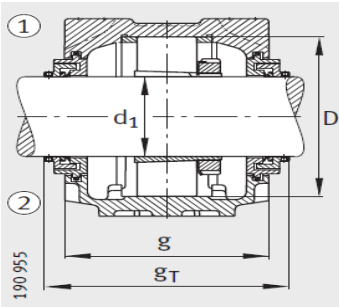

轴承座

d1 31.75-35mm-SNV090-L

参数信息:

- ① 定位轴承
- ② 浮动轴承

双唇密封 DH
 端盖 DKV

毛毡密封 FSV

型号:

轴承:	SNV090-L
座轴承:	22308-E1-K
紧定套:	H2308X10 4
止动环2件:	FRM90/4
双唇密封圈:	DH608X1 04
带O形圈的迷宫密封圈:	TSV608X 104
毛毡密封:	FSV608X1 04
V型圈:	DHV608 X104
Taconite密封:	TCV608X 104
轴承盖:	DKV090
质量m kg:	3.1

尺寸:

dmm:	31.75
dinch:	1 1/4
a:	205
g:	100
h:	117
b:	60
c:	25
D:	90
g:	114
g:	104
g:	136
g:	12.5

V 型圈密封 DHV

h :	60
m :	170
u :	15
v :	20
smm :	M12
sinch :	1/2

Taconite 密封 TCV

: