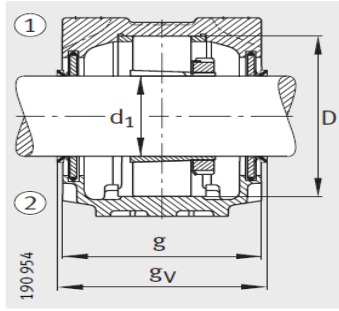

轴承座

d1 31.75-35mm-SNV090-L

参数信息:

- ① 定位轴承
- ② 浮动轴承

双唇密封 DH
 端盖 DKV

毛毡密封 FSV

型号:

轴承:	SNV090-L
座轴承:	22308-E1-K
紧定套:	H2308X10 4
止动环2件:	FRM90/4
双唇密封圈:	DH608X1 04
带O形圈的迷宫密封圈:	TSV608X 104
毛毡密封:	FSV608X1 04
V型圈:	DHV608 X104
Taconite密封:	TCV608X 104
轴承盖:	DKV090
质量m kg:	3.1

尺寸:

dmm:	31.75
dinch:	1 1/4
a:	205
g:	100
h:	117
b:	60
c:	25
D:	90
g:	114
g:	104
g:	136
g:	12.5

V 型圈密封 DHV

h :	60
m :	170
u :	15
v :	20
smm :	M12
sinch :	1/2

Taconite 密封 TCV

: