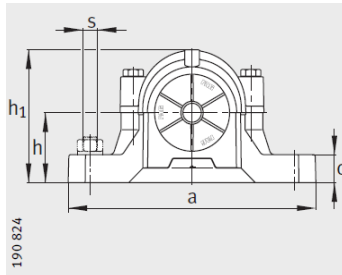

轴承座

d1 31.75-35mm-SNV090-L

参数信息:

- ① 定位轴承
- ② 浮动轴承

双唇密封 DH
 端盖 DKV

毛毡密封 FSV

型号:

轴承:	SNV090-L
座轴承:	22308-E1-K
紧定套:	H2308X10 4
止动环2件:	FRM90/4
双唇密封圈:	DH608X1 04
带O形圈的迷宫密封圈:	TSV608X 104
毛毡密封:	FSV608X1 04
V型圈:	DHV608 X104
Taconite密封:	TCV608X 104
轴承盖:	DKV090
质量m kg:	3.1

尺寸:

dmm:	31.75
dinch:	1 1/4
a:	205
g:	100
h:	117
b:	60
c:	25
D:	90
g:	114
g:	104
g:	136
g:	12.5

V 型圈密封 DHV

h :	60
m :	170
u :	15
v :	20
smm :	M12
sinch :	1/2

Taconite 密封 TCV

: