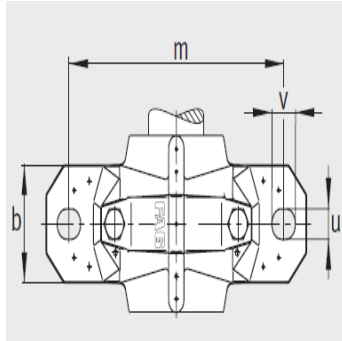

轴承座

d1 31.75-35mm-SNV090-L

参数信息:

- ① 定位轴承
- ② 浮动轴承

双唇密封 DH
 端盖 DKV

毛毡密封 FSV

型号:

轴承:	SNV090-L
座轴承:	22308-E1-K
紧定套:	H2308X10 4
止动环2件:	FRM90/4
双唇密封圈:	DH608X1 04
带O形圈的迷宫密封圈:	TSV608X 104
毛毡密封:	FSV608X1 04
V型圈:	DHV608 X104
Taconite密封:	TCV608X 104
轴承盖:	DKV090
质量m kg:	3.1

尺寸:

dmm:	31.75
dinch:	1 1/4
a:	205
g:	100
h:	117
b:	60
c:	25
D:	90
g:	114
g:	104
g:	136
g:	12.5

V 型圈密封 DHV

h :	60
m :	170
u :	15
v :	20
smm :	M12
sinch :	1/2

Taconite 密封 TCV

: