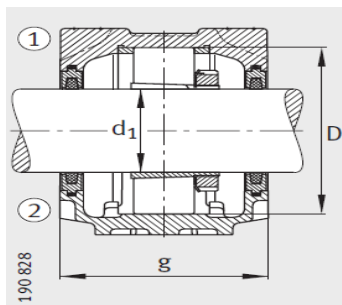

轴承座

d1 31.75-35mm-SNV090-L

参数信息:

- ① 定位轴承
- ② 浮动轴承

双唇密封 DH
 端盖 DKV

毛毡密封 FSV

型号:

轴承:	SNV090-L
座轴承:	22308-E1-K
紧定套:	H2308X10 4
止动环2件:	FRM90/4
双唇密封圈:	DH608X1 04
带O形圈的迷宫密封圈:	TSV608X 104
毛毡密封:	FSV608X1 04
V型圈:	DHV608 X104
Taconite密封:	TCV608X 104
轴承盖:	DKV090
质量m kg:	3.1

尺寸:

dmm:	31.75
dinch:	1 1/4
a:	205
g:	100
h:	117
b:	60
c:	25
D:	90
g:	114
g:	104
g:	136
g:	12.5

V 型圈密封 DHV

h :	60
m :	170
u :	15
v :	20
smm :	M12
sinch :	1/2

Taconite 密封 TCV

: