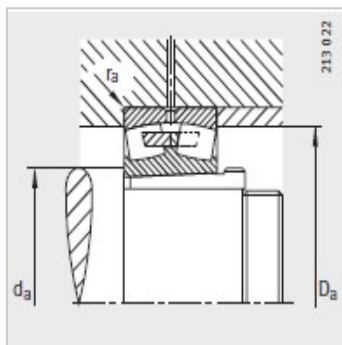

## 调心滚子轴承

d 300-400mm-23260-K-MB+AH3260G

## 参数信息:

型号 :

轴承 : 23260-K-MB

退卸套 : AH3260G

质量m :

轴承 kg : 192

退卸套 kg : 24.6

尺寸 mm :

a : 8

b : 34

螺纹 : Tr320 × 5

l : 228

安装尺寸 mm :

dmin : 320

D max : 520

rmax : 4