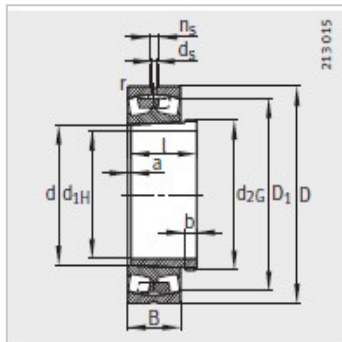

## 调心滚子轴承

d 300-400mm-23260-K-MB+AH3260G

## 参数信息:

型号 :

轴承 : 23260-K-MB

退卸套 : AH3260G

质量m :

轴承 kg : 192

退卸套 kg : 24.6

尺寸 mm :

d : 280

d : 300

D : 540

B : 192

rmin : 5

D : 458.7

d : 12.5

n : 23.5

a : 8

b : 34

螺纹 : Tr320 × 5

l : 228

安装尺寸 mm :

dmin : 320

D max : 520

rmax : 4