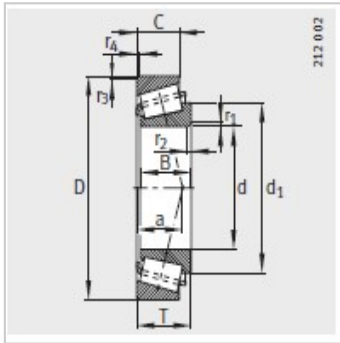

## 圆锥滚子轴承

d 66.675-673.1mm-KHM212049-HM212011

## 参数信息:

型号 :	KHM212049 -HM212011
------	------------------------

质量/m kg :	1.93
-----------	------

尺寸mm :	
d :	66.675
D :	122.238
B :	38.354
C :	29.718
T :	38.1
r1, r2 min :	3.5
r3, r4 min :	3.3
a :	27
d :	91.5