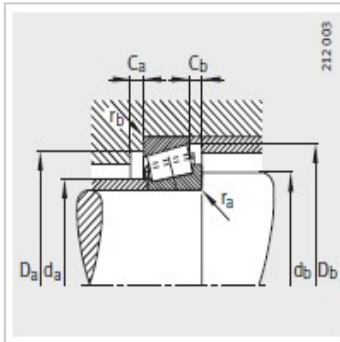

## 圆锥滚子轴承

d 66.675-673.1mm-KHM212049-HM212011

## 参数信息:

型号 :	KHM212049 -HM212011
------	------------------------

质量/m kg :	1.93
-----------	------

尺寸mm :	
d :	66.675
D :	122.238
B :	38.354
C :	29.718
T :	38.1
r1, r2 min :	3.5
r3, r4 min :	3.3
a :	27
d :	91.5